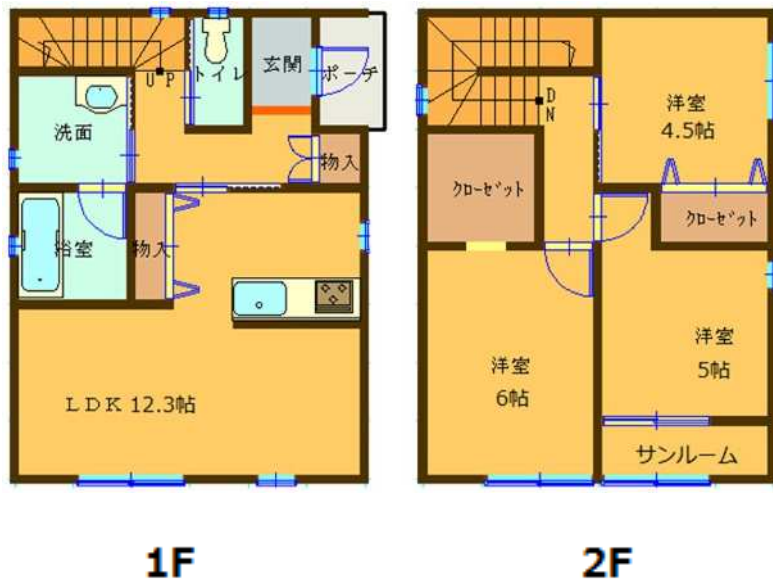

# 貸家

上北郡六戸町大字犬落瀬字柴山

間取図 カーポート付きです！

令和4年新築の戸建てです！

写真

現地案内図

※図面と現況に相違がある場合は現況が優先になります。

物件名	スムーズ柴山C
最寄駅	青い森鉄道「三沢駅」
間取	3LDK (1F LDK12.3 2F 洋6洋5洋4.5)
賃料	賃料:70,000円
条件	敷金:70,000円 仲介料:77,000円(税込)

所在地	青森県上北郡六戸町大字犬落瀬字柴山4-163		
交通			
建物	建物名	スムーズ柴山	
	構造・規模	木造2階建	
	使用部面積	78.1㎡(23.62坪)	
	間取内訳	3LDK	
築年月	令和4年3月新築	契約期間	2年
管理・共益費	0円/月		
駐車場	2台駐車可能		
現況	空家	入居日	即日
学区	六戸小学校・六戸中学校		
設備	冷暖エアコン・灯油ボイラー・下水道IHクッキングヒーター・物置		
保険	賃貸住宅居住者総合保険2年間15,420円		
備考	要連帯保証人		